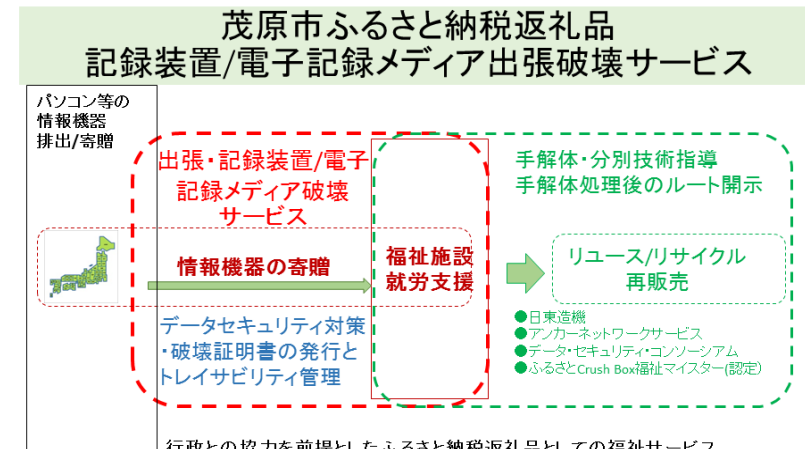

●ふるさと納税制度でHDD破壊サービス

●公益法人や個人事業主の皆さまに向けた出張HDD/SSD破壊サービスをふるさと納税制度でお申込みいただけます。

特定非営利活動法人
自立支援工房

あんとんねえよ

「ふるさと茂原まちづくり応援寄附」協力事業者

記念品名：「記録装置・記録メディア破壊サービス」

特定非営利活動法人自立支援工房あんとんねえよ
〒297-0029
千葉県茂原市高師 585 日東造機内B-8棟西2F
電話:0475-20-1280 FAX:0475-27-4660
<https://antonnevo.jimdo.com>

日東造機グループ
<http://www.nittoh.co.jp/>

不要になったパソコンの処分にお困りの方
廃棄後のHDD内の情報漏洩が心配な方

出張破壊

データ破壊可能なメディア
HDD/SSD/msATA/CD/DVD タブレット/携帯電話

承ります!

不要となったPCを処分する際に、HDDをただフォーマット（初期化）するだけでは中のデータを完全に消すことはできません。さらにHDDの筐体は強固で、電動ドリルでも穴を開けるのは困難です。

行政との協力を前提としたふるさと納税返礼品としての福祉サービス

- データ消去（破壊）サービスノウハウの提供
- 教育・研修・指導（パソコン福祉マイスター）等

電話: 0475-20-1280
E-mail: karakama@nittoh.co.jp
直ぐ電話: 090-6927-7592
直ぐメール: mksazanami@gmail.com
URL: <https://antonnevo.jimdo.com/>

NITTOH Power

日東造機グループ・ソリューションパートナー